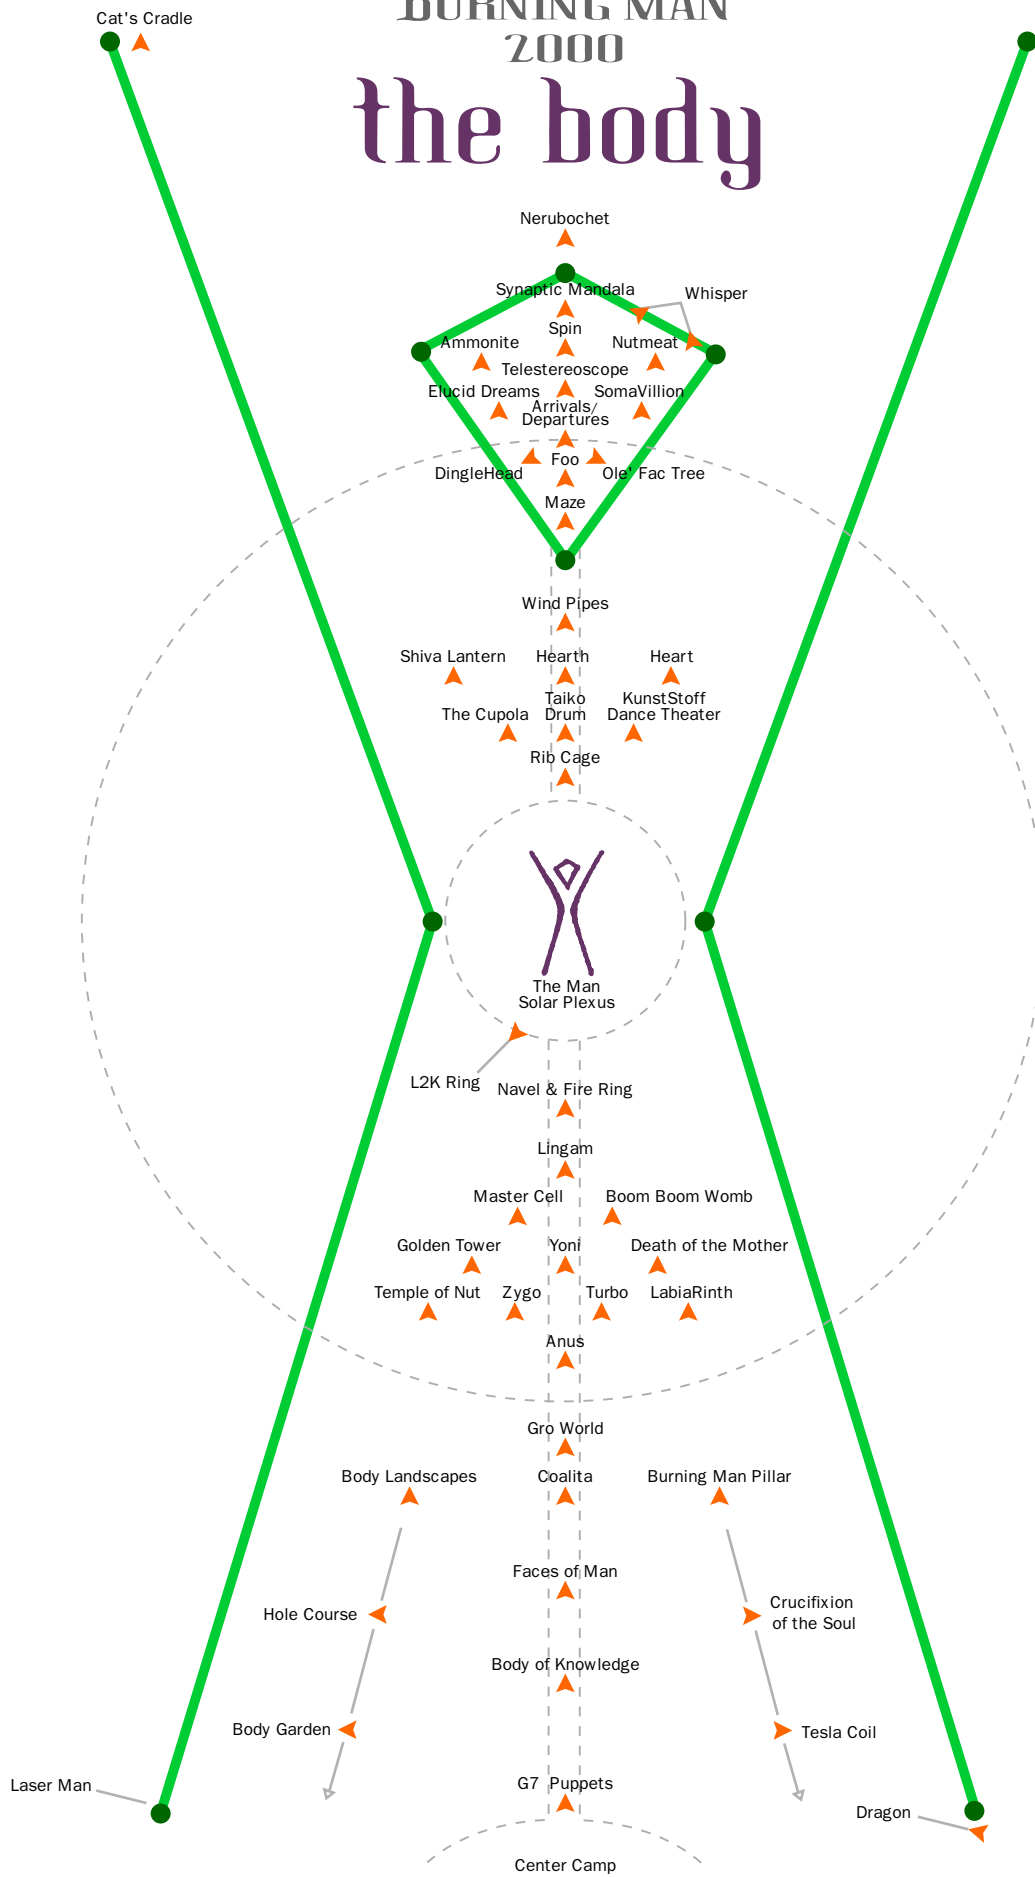

BURNING MAN 2000

the body

500'

1000'